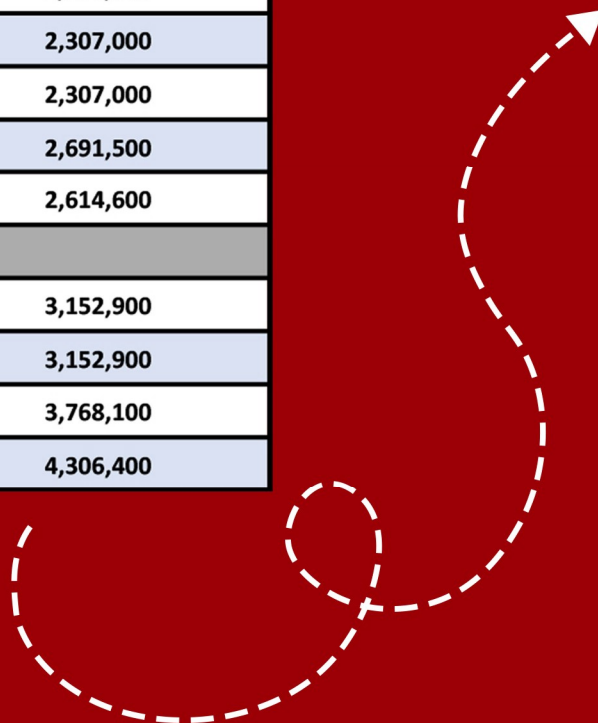

TURBO HD

H I K V I S I O N . M A R K E T

2	1.3 MP TURBO HD	Price List
3	DS-2CE16C5T-VFIR3	1,230,400
4	2 MP TURBO HD	
5	DS-2CE76D0T-ITPF	1,414,960
6	DS-2CE76D0T-LPFS	1,876,360
7	DS-2CE16D0T-ITPF	1,414,960
8	DS-2CE16D0T-EXIF	1,307,300
9	DS-2CE16D0T-LPFS	1,876,360
10	DS-2CE76D3T-ITPF	1,922,500
11	DS-2CE70DF0T-PF	1,922,500
12	DS-2CE16D0T-ITF	1,568,760
13	DS-2CE17D0T-IT3F	2,383,900
14	SPEED DOME	
15	DS-2AE4225TI-D	22,762,400
16	DS-2AE7123TI-A (1.3MP)	9,228,000
17	5 MP TURBO HD	
18	DS-2CE76H0T-ITPF	2,076,300
19	DS-2CE76H0T-ITPFS	2,307,000
20	DS-2CE16H0T-ITPF	2,076,300
21	DS-2CE16H0T-ITPFS	2,307,000
22	DS-2CE16H0T-ITF	2,307,000
23	DS-2CE17H0T-IT3F	2,691,500
24	DS-2CE78H0T-IT1F	2,614,600
25	6 MP TURBO HD	
26	DS-2CE70KF0T-LPFS	3,152,900
27	DS-2CE10KF0T-LPFS	3,152,900
28	DS-2CE12KF0T-LFS	3,768,100
29	DS-2CE12KF3T-L	4,306,400

30	DVR 4 CH	
31	DS-7204HGHI-M1	3,998,800
32	DS-7104HQHI-K1	4,306,400
33	iDS-7204HQHI-M1/S	5,075,400
34	iDS-7204HUHI-M1/S	7,690,000
35	DVR 8 CH	
36	DS-7208HGHI-M1	4,767,800
37	iDS-7208HQHI-M1/S	7,997,600
38	iDS-7208HUHI-M1/S	13,534,400
39	DVR 16 CH	
40	DS-7216HGHI-M1	6,767,200
41	iDS-7216HQHI-K1	12,919,200
42	iDS-7216HQHI-M1/S	13,226,800
43	iDS-7216HQHI-M2/S	16,918,000
44	iDS-7216HUHI-M2/S	26,146,000
45	DVR 32 CH	
46	iDS-7232HQHI-M2/S	27,684,000